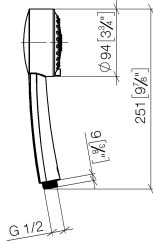

28 002 978

- Ajustable en tres posiciones: COMPACT RAIN, COMPACT SOFT FLOW, COMPACT AQUAPRESSURE FLOW, caudal máx. 6,8 l/min (a 3 bares)
- Con sistema antical
- Alcahofa de ducha Ø 95mm
- Racor 1/2"
- Este producto puede ayudar a un edificio a cumplir con los requisitos de los sistemas de certificación ecológica de edificios: LEED®, BREEAM®, DGNB

28 002 978

mm [inches]

Diagrama de flujo

Certificado

LGA_18610.

IAPMO_11777.

IAPMO_4976 (1).

28 002 978