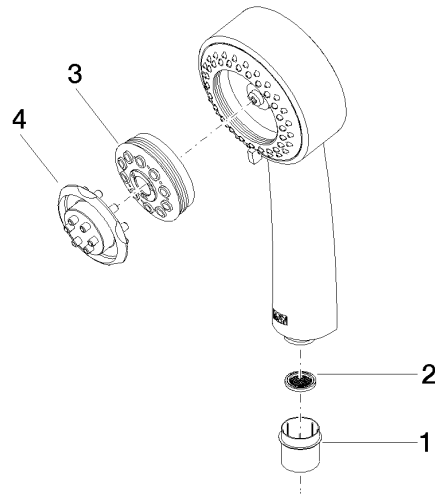

28 002 978

- Ajustable en tres posiciones: COMPACT RAIN, COMPACT SOFT FLOW, COMPACT AQUAPRESSURE FLOW, caudal máx. 6,8 l/min (a 3 bares)
- Con sistema antical
- Alcahofa de ducha Ø 95mm
- Racor 1/2"
- Este producto puede ayudar a un edificio a cumplir con los requisitos de los sistemas de certificación ecológica de edificios: LEED®, BREEAM®, DGNB

Protección contra reflujo.

	Dark Platinum cepillado	28 002 978-99 0010
	Cromo	28 002 978-00
	Cromo	28 002 978-00 0010
	Platino cepillado	28 002 978-06
	Platino cepillado	28 002 978-06 0010
	Platino	28 002 978-08
	Platino	28 002 978-08 0010
	Latón (Oro 23k)	28 002 978-09
	Latón (Oro 23k)	28 002 978-09 0010
	Latón cepillado (Oro 23k)	28 002 978-28
	Latón cepillado (Oro 23k)	28 002 978-28 0010
	Cromo cepillado	28 002 978-93 0010
	Cromo cepillado	28 002 978-93
	Dark Platinum cepillado	28 002 978-99

28 002 978

mm [inches]

Diagrama de flujo

Certificado

LGA_18610.

IAPMO_11777.

IAPMO_4976 (1).

28 002 978

Piezas para otros acabados pueden encontrarse aquí: Cromo

Lista de piezas de recambios

N°	Número de artículo	Denominación	Cantidad de montaje	Plazo de entrega
1	09 21 02 115 90	caperuza	1	2
2	09 23 01 039 90	tamiz	1	2
3	04 12 11 071 00 90	duchas	1	2
4	09 30 09 022 90	llave	1	2