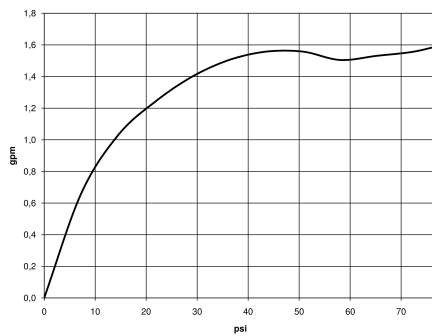

28 002 978

mm [inches]

Diagrama de flujo

Certificado

LGA_18610.

IAPMO_11777.

IAPMO_4976 (1).

28 002 978